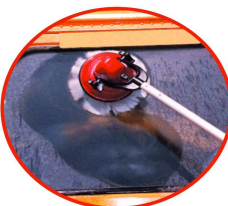

MINI ACTIV

OK

NO

La MINI ACTIV peut être utilisée pour le nettoyage des parois des piscines au fil de l'eau, à condition qu'elle ne soit pas complètement plongée dans l'eau.

Mini monobrosse à batterie

équipée de série avec:

Manche télescopique moyen: longueur de 76 à 116 cm

éventuels accessoires en option:

1) Manche court: longueur 33 cm

2) Manche télescopique long: longueur de 150 à 250 cm

Le fonctionnement sur batterie, le manche de différentes tailles, le moteur compact, permettent d'accéder aux points, les plus difficiles, sans l'aide d'échelles ou échafaudages, en totale sûreté.

La tête articulée du moteur permet aux accessoires de travailler dans les meilleures positions endroits les plus difficiles sans l'aide d'échelle ou d'escabeau, cela en sécurité depuis le sol.

Le sac à dos très pratique avec bretelles permet de porter la batterie sans aucun effort, cela, durant toute la durée d'autonomie (+- 4 heures), en laissant l'opérateur complètement libre

Caractéristiques techniques

Poids	MINI ACTIV manche court	1,35 kg
Poids	MINI ACTIV manche moyen	1,63 kg
Poids	MINI ACTIV manche long	2,0 kg
Poids	Batterie+sac à dos+câble d'alimentation	3,0 kg
Vitesse de rotation moteur	360 tours/minutes	

CODES

DESCRIPTIONS

MS1502-KIT

MINI ACTIV avec manche télescopique moyen (Chargeur, batterie, sac à dos porte batterie, plateau entraîneur, brosse moyenne, 3 disques abrasifs, 1 disque en microfibre inclus)