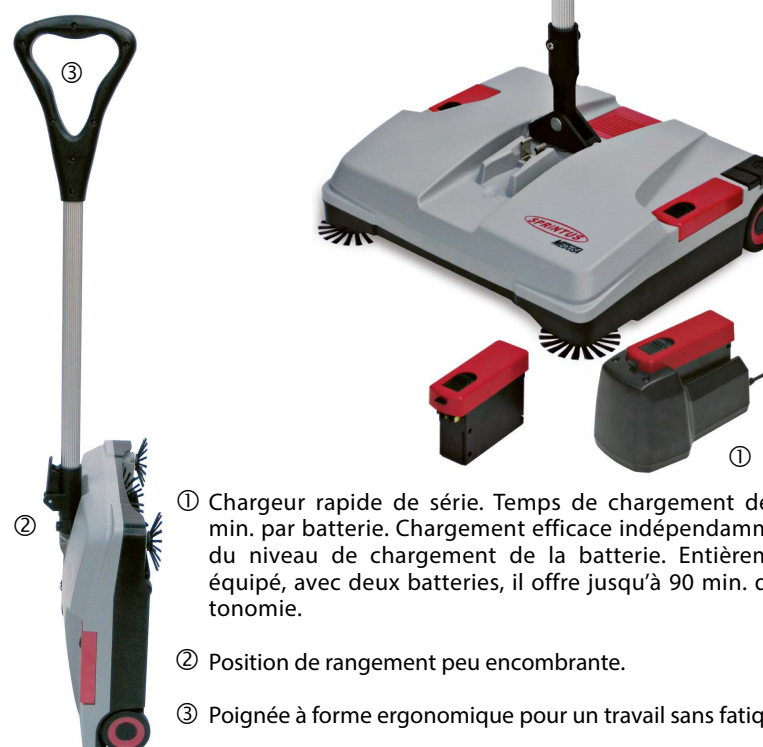

Convient à

Idéal pour tout type d'entrées, les couloirs, les cages d'escalier, les accès voitures, les entrepôts et zones d'emballage, les aéroports, les gares.

Le Medusa est un balai mécanique à batterie rechargeable destiné à un usage professionnel. Sa largeur est de 37 cm et il possède deux brosses rotatives latérales. Le balai attrape sans problème des objets pouvant faire jusqu'à 2 cm de diamètre et 24 cm de long. Compact et léger, le Medusa convient également pour les endroits difficiles d'accès.

- Gros bouton à pied pour allumer et éteindre le balai sans se pencher
- Changement de la brosse cylindrique et des brosses latérales sans outil
- Manche télescopique en aluminium permettant de régler la longueur idéale
- Les roues en caoutchouc ne laissent aucune trace même sur les surfaces sensibles
- Très grand bac à poussière d'un volume de 2 litres
- Rebord de balayage amovible sur la partie inférieure du boîtier
- Faible puissance sonore, convient donc pour le nettoyage pendant les heures ouvrées
- Position de rangement peu encombrante
- Très compact, léger et maniable pour n'importe quel utilisateur
- **Astuce** Peut être transporté sur le chariot de service.

Sans fil, efficace, compact et maniable.

Changement de la brosse cylindrique principale et des brosses latérales sans outil.

Brosses rotatif pour des résultats parfaits dans les coins et les bords.

Compartiment à poussière très grand d'un volume de 2 litres.